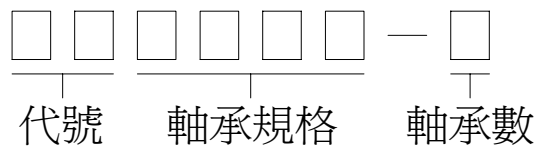

久洋

標準滾珠螺桿軸承座

減少您的庫存量，縮短您的備料期

降低您的成本，讓軸承座成爲您的採購件

TYPE	ϕA	ϕB	ϕC	ϕD	E	F	G	H	K	L	M	N	X	Y	Z
SF1026-2	10	15	21	34	4	10	17	27.5	27	42	42	-	4.5	8	4
SF1532-2	15	22	28	40	6	16	16	36	38	52	50	48	5.5	9.5	6
SF1747-2	17	30	40	57	10	22	30	53.2	50	68	70	66	6.8	11	10
SF2047-2	20	30	40	57	10	22	30	53.2	50	68	70	66	6.8	11	10
SF2552-2	25	32	42	63	13	27	30	63	62	79	80	76	9	15	13
SF2552-3	25	32	42	63	13	27	45	78	77	79	80	76	9	15	13
SF2562-2	25	35	42	75	14	28	30	64.2	62	93	95	76	11	-	-
SF2562-3	25	35	42	75	14	28	45	79.2	77	93	95	76	11	-	-