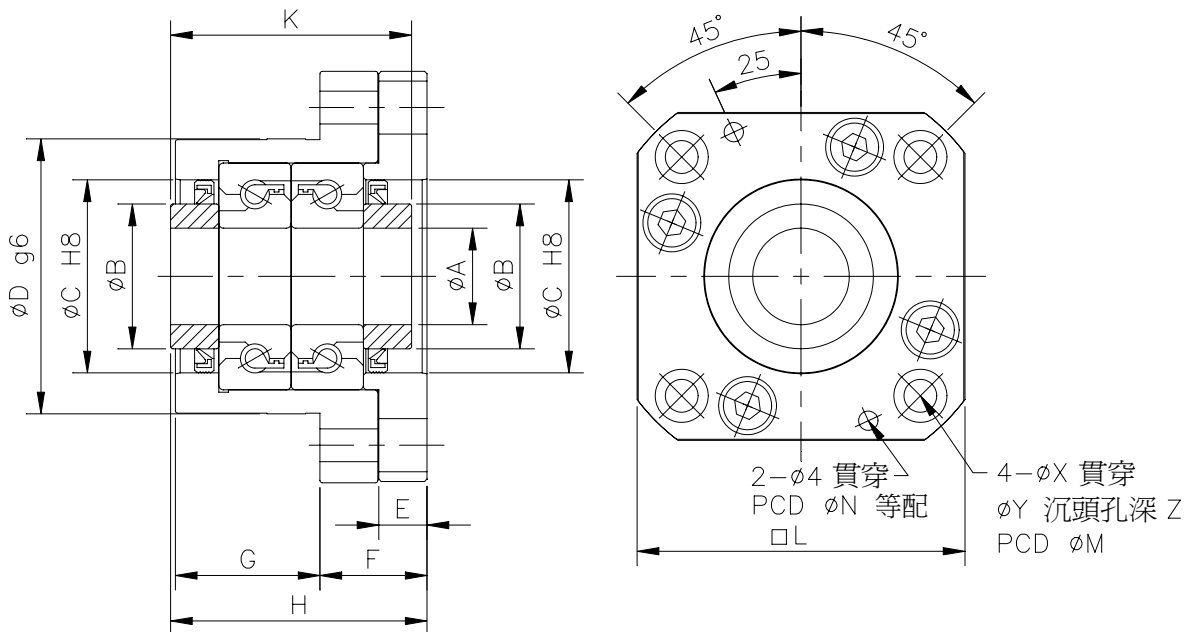

久洋

標準滾珠螺桿軸承座

減少您的庫存量，縮短您的備料期

降低您的成本，讓軸承座成爲您的採購件

TYPE	ϕA	ϕB	ϕC	ϕD	E	F	G	H	K	L	M	N	X	Y	Z
SF1026-2	10	15	21	34	4	10	17	27.5	27	42	42	-	4.5	8	4
SF1532-2	15	22	28	40	6	16	16	36	38	52	50	48	5.5	9.5	6
SF1747-2	17	30	40	57	10	22	30	53.2	50	68	70	66	6.8	11	10
SF2047-2	20	30	40	57	10	22	30	53.2	50	68	70	66	6.8	11	10
SF2552-2	25	32	42	63	13	27	30	63	62	79	80	76	9	15	13
SF2552-3	25	32	42	63	13	27	45	78	77	79	80	76	9	15	13
SF2562-2	25	35	42	75	14	28	30	64.2	62	93	95	76	11	-	-
SF2562-3	25	35	42	75	14	28	45	79.2	77	93	95	76	11	-	-